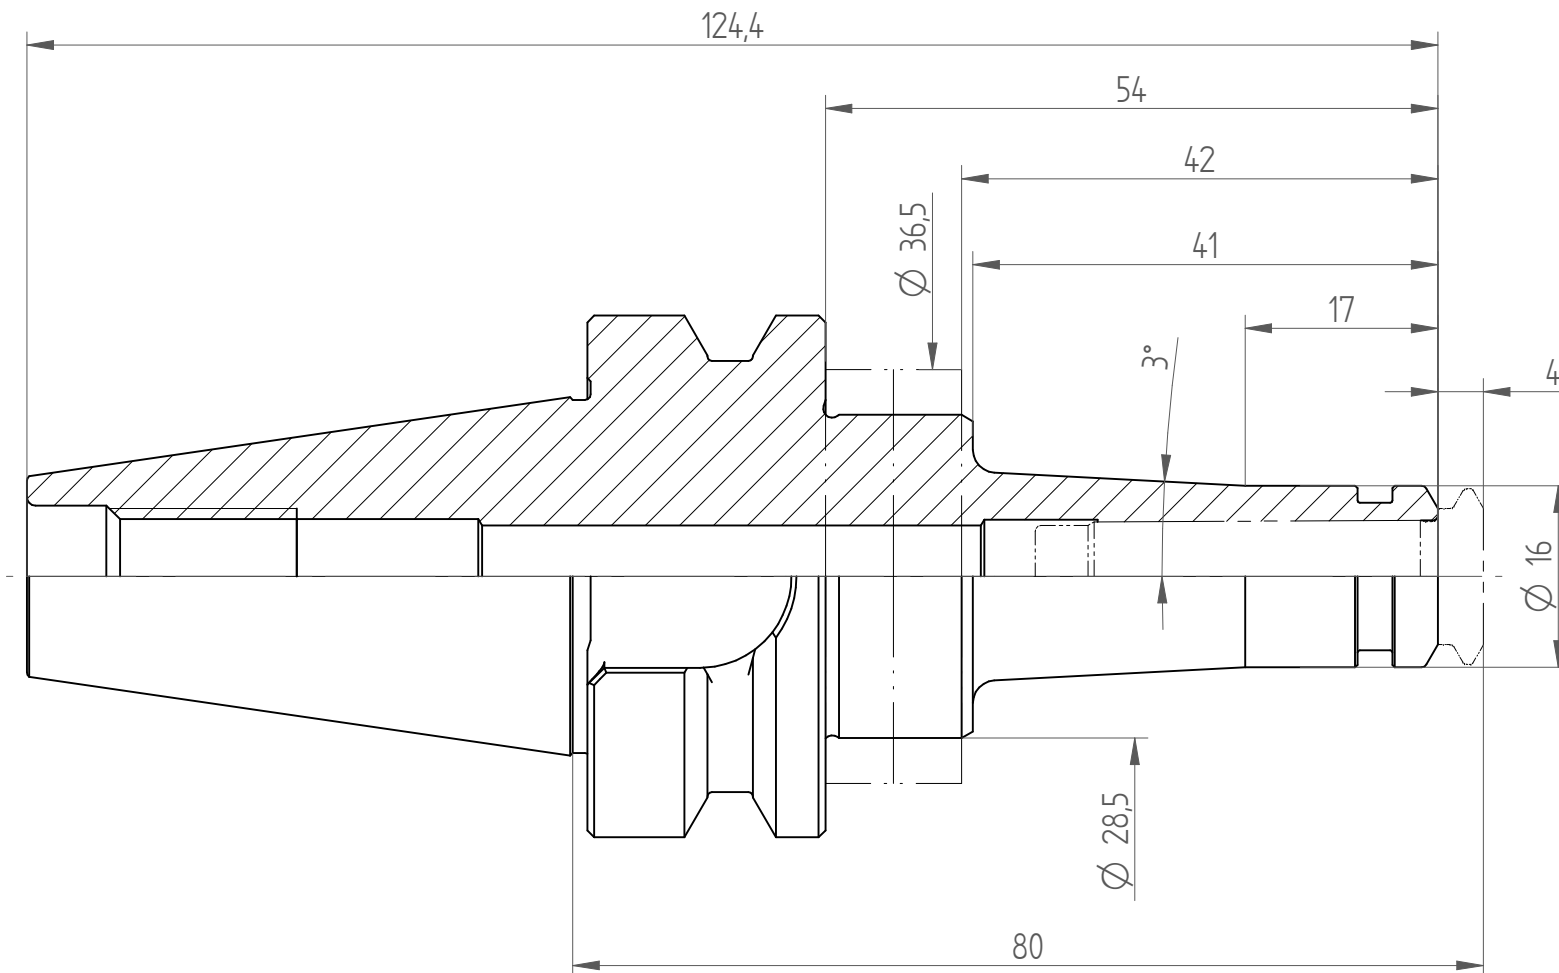

Swiss
Precision
Tools

REGO-FIX®

REGO-FIX AG
Obermattweg 60
4456 Tenniken / Switzerland

Phone +41 61 976 14 66
Fax +41 61 976 14 14
www.rego-fix.com

This is a non-controlled copy. All information given herein is subject to change without notice

The information given herein has been carefully checked and is believed to be correct. REGO-FIX, however, assumes no responsibility or liability for any errors, inaccuracies or omissions that may appear in this drawing

This document is subject to copyright laws. No part of this document may be reproduced or transmitted in any form or any means, electronic or mechanic, for any purpose, without the express written permission of REGO-FIX

Type : BT+30_PG10x080_H
Part No. : 413071046
Date : 06.11.2014
Scale : 1.5:1